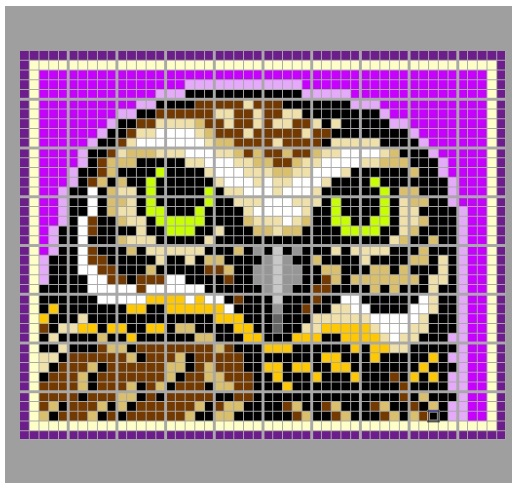

フクロウ2

【ベースサイズ】

- 総数：80個
- 横：10ベース
- 縦：8ベース

このガイドシートに掲載されるエリア

| | | | | |
|-----|-----|-----|-----|-----|
| 1-1 | 2-1 | 3-1 | 4-1 | 5-1 |
| 1-2 | 2-2 | 3-2 | 4-2 | 5-2 |
| 1-3 | 2-3 | 3-3 | 4-3 | 5-3 |
| 1-4 | 2-4 | 3-4 | 4-4 | 5-4 |

切り取って展示物に添付できます

1-1

| | | | | | | | | | |
|----|----|----|----|----|----|----|----|----|----|
| 紫3 | 紫3 | 紫3 | 紫3 | 紫3 | 紫3 | 紫3 | 紫3 | 紫3 | 紫3 |
| 紫3 | 黄1 | 黄1 | 黄1 | 黄1 | 黄1 | 黄1 | 黄1 | 黄1 | 黄1 |
| 紫3 | 黄1 | 紫2 | 紫2 | 紫2 | 紫2 | 紫2 | 紫2 | 紫2 | 紫2 |
| 紫3 | 黄1 | 紫2 | 紫2 | 紫2 | 紫2 | 紫2 | 紫2 | 紫2 | 紫2 |
| 紫3 | 黄1 | 紫2 | 紫2 | 紫2 | 紫2 | 紫2 | 紫2 | 紫2 | 紫2 |
| 紫3 | 黄1 | 紫2 | 紫2 | 紫2 | 紫2 | 紫2 | 紫2 | 紫2 | 紫2 |
| 紫3 | 黄1 | 紫2 | 紫2 | 紫2 | 紫2 | 紫2 | 紫2 | 紫2 | 紫2 |
| 紫3 | 黄1 | 紫2 | 紫2 | 紫2 | 紫2 | 紫2 | 紫2 | 紫2 | 紫1 |
| 紫3 | 黄1 | 紫2 | 紫2 | 紫2 | 紫2 | 紫2 | 紫2 | 紫1 | 黒 |
| 紫3 | 黄1 | 紫2 | 紫2 | 紫2 | 紫2 | 紫2 | 紫1 | 黒 | 黒 |

2-1

| | | | | | | | | | |
|----|----|----|----|----|----|----|----|----|----|
| 紫3 | 紫3 | 紫3 | 紫3 | 紫3 | 紫3 | 紫3 | 紫3 | 紫3 | 紫3 |
| 黄1 | 黄1 | 黄1 | 黄1 | 黄1 | 黄1 | 黄1 | 黄1 | 黄1 | 黄1 |
| 紫2 | 紫2 | 紫2 | 紫2 | 紫2 | 紫2 | 紫2 | 紫2 | 紫2 | 紫2 |
| 紫2 | 紫2 | 紫2 | 紫2 | 紫2 | 紫2 | 紫2 | 紫1 | 紫1 | 紫1 |
| 紫2 | 紫2 | 紫2 | 紫2 | 紫1 | 紫1 | 紫1 | 黒 | 黒 | 黒 |
| 紫2 | 紫2 | 紫1 | 紫1 | 黒 | 黒 | 黒 | 黒 | 茶3 | 茶3 |
| 紫1 | 紫1 | 黒 | 黒 | 茶3 | 茶3 | 茶3 | 茶3 | 茶3 | 茶3 |
| 黒 | 黒 | 茶3 | 茶3 | 茶1 | 茶1 | 茶1 | 茶1 | 茶2 | 茶3 |
| 黒 | 茶3 | 茶1 | 茶1 | 白 | 白 | 白 | 白 | 茶1 | 茶2 |
| 茶3 | 茶1 | 白 | 白 | 白 | 白 | 白 | 白 | 白 | 茶1 |